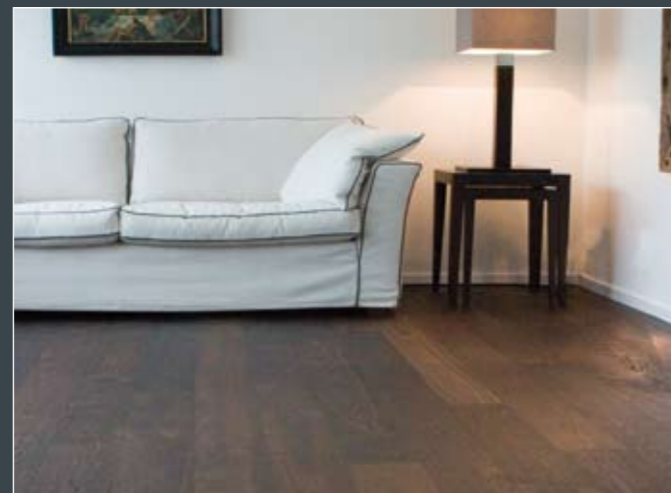

In unseren stilvoll eingerichteten
Ausstellungsräumen auf über
5000 qm präsentieren wir Ihnen
alle erdenkbaren Holzarten,
Verlegemuster und Oberflächen.
Ob klassisch-traditionell oder
jung und temperamentvoll - für
Ihre individuelle Wohnkultur
stehen wir Ihnen gerne beratend
zur Seite und versichern, Ihren
persönlichen Traumboden zu
finden.