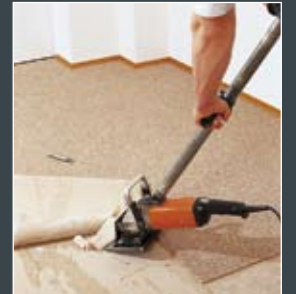

Präzision im Detail

Vorhandene Teppichböden, Fliesen- oder PVC-Böden werden von uns aufgenommen und umweltgerecht entsorgt. Erforderliche Unterbodenarbeiten wie Trittschall oder Wärmeisolierung werden sorgfältig selbst auf Fußbodenheizungen durchgeführt. Ebenso werden Türen angeglichen, Fußleisten montiert und Treppen belegt.